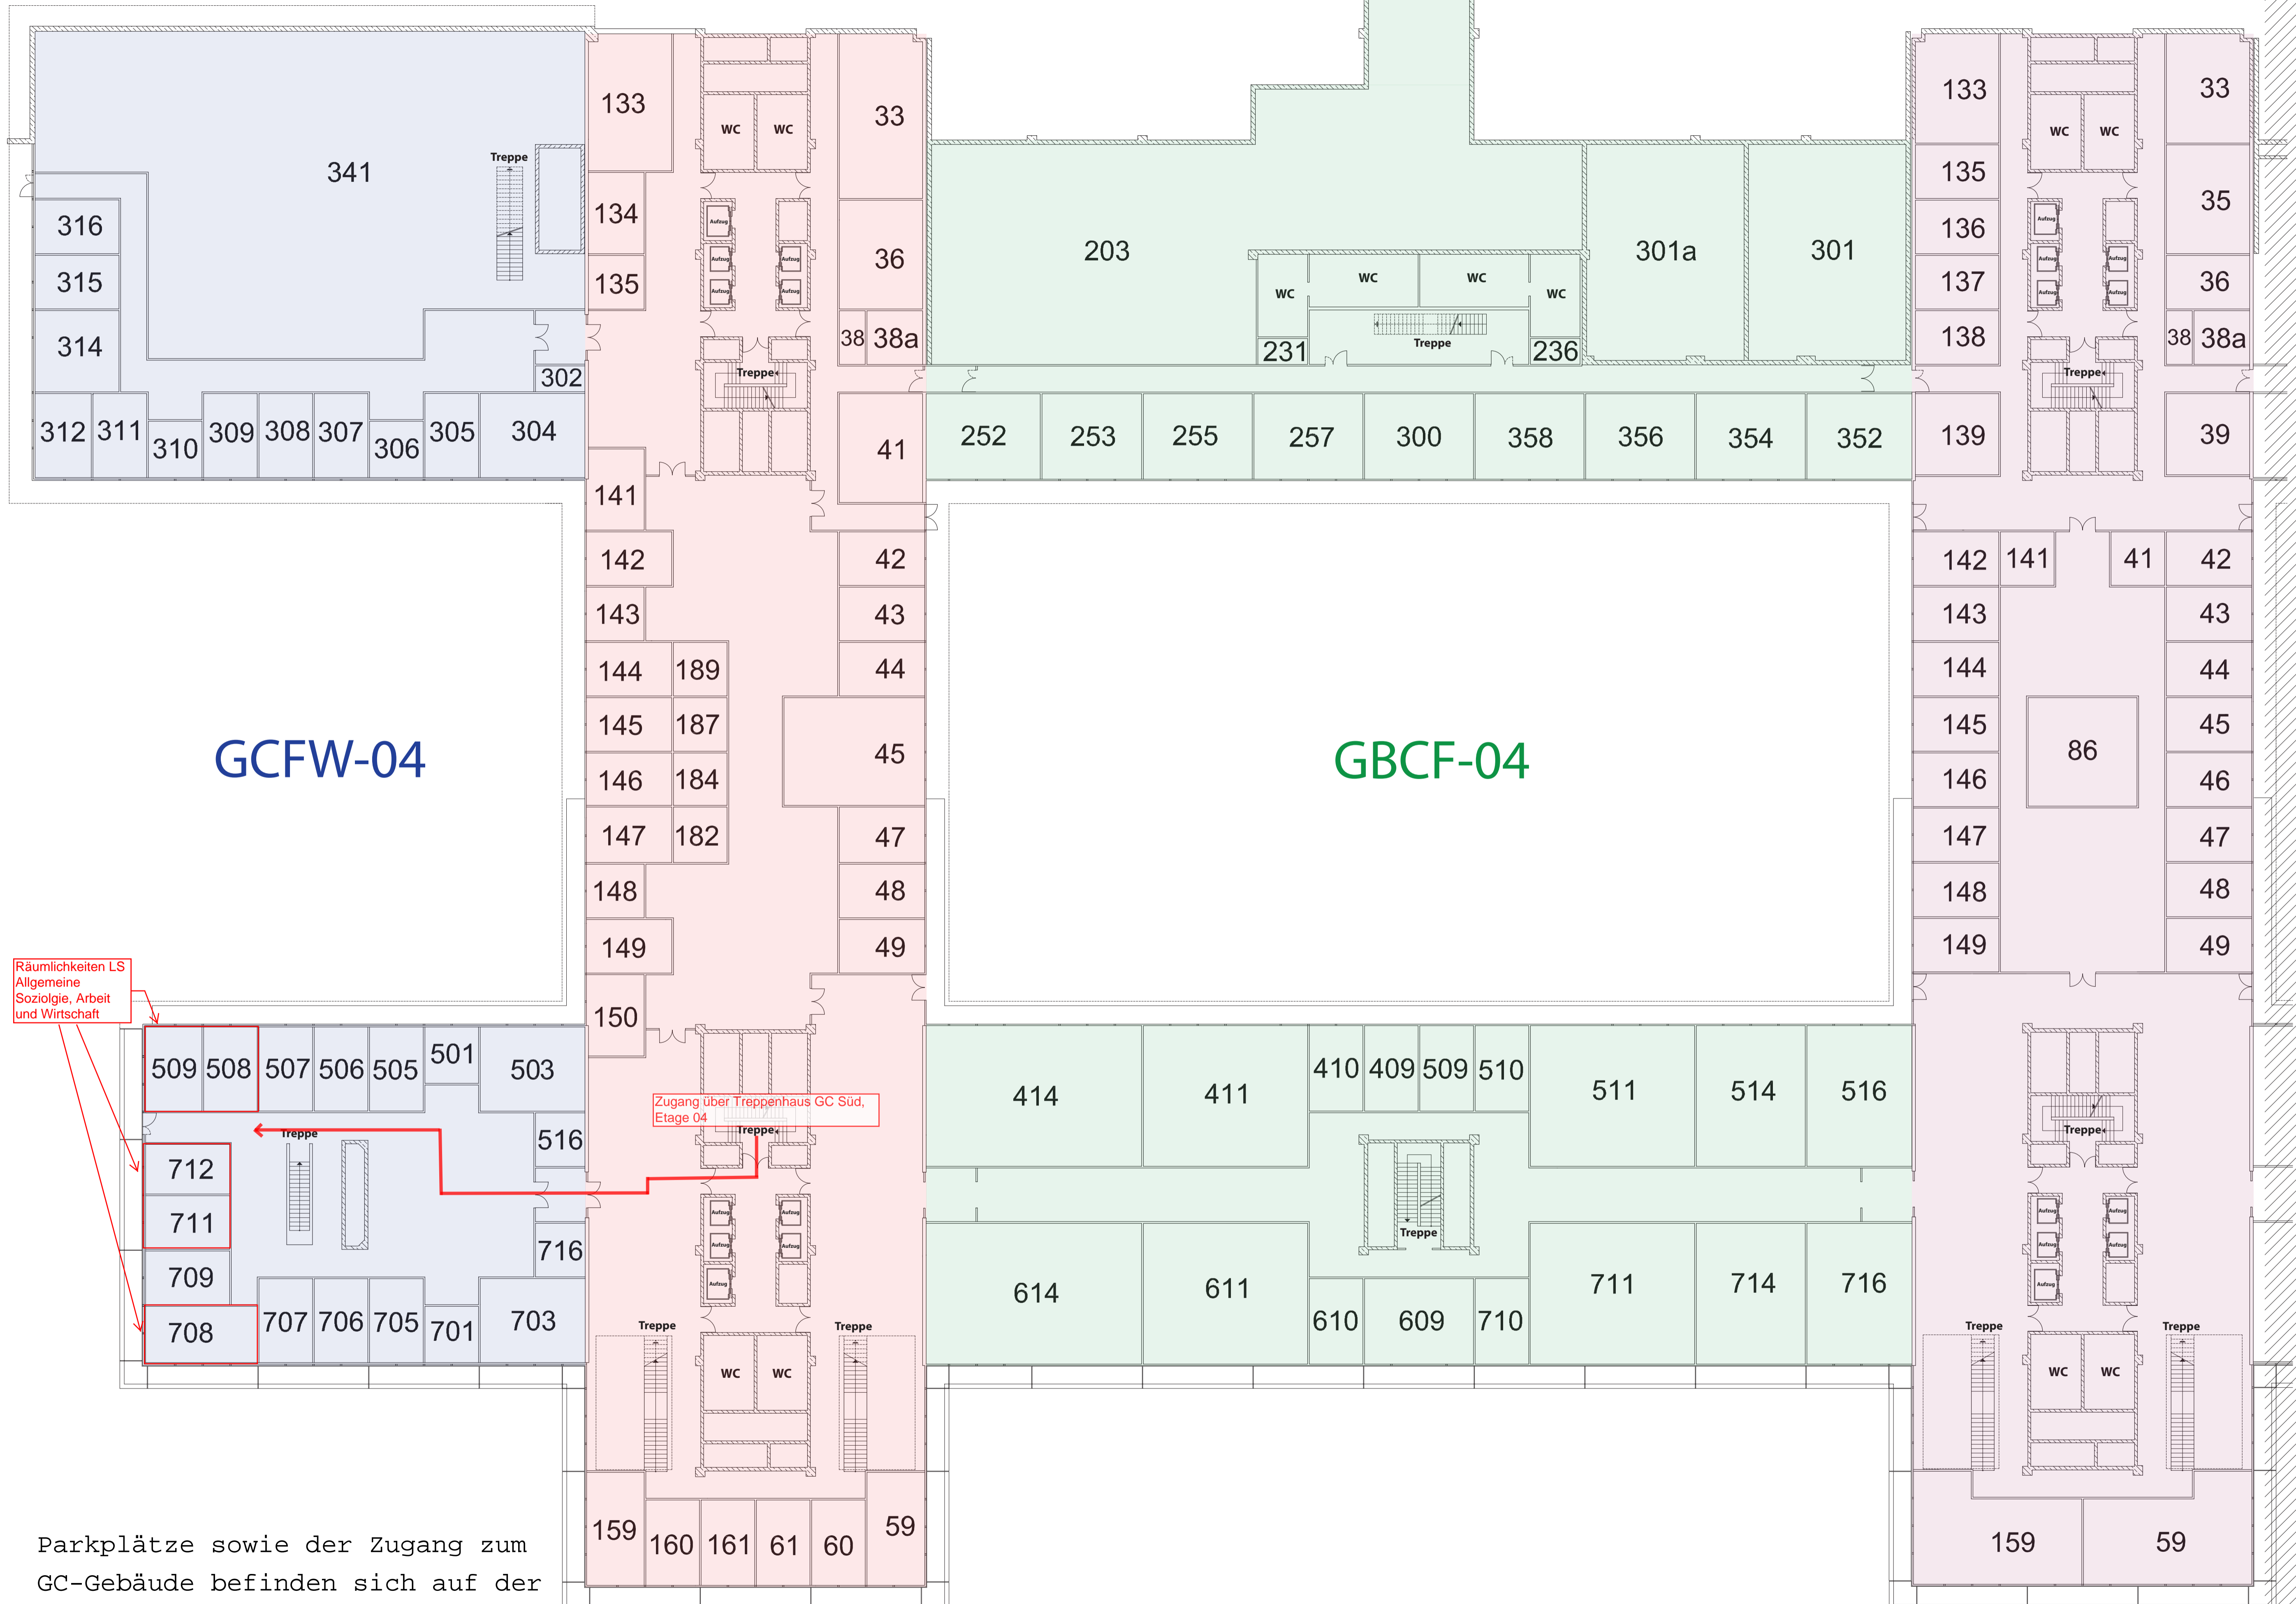

GC-04 Nord

GB-04 Nord

GCFW-04

GBCF-04

GC-04 Süd

GB-04 Süd

Parkplätze sowie der Zugang zum GC-Gebäude befinden sich auf der Ebene 05 (Südstrasse).